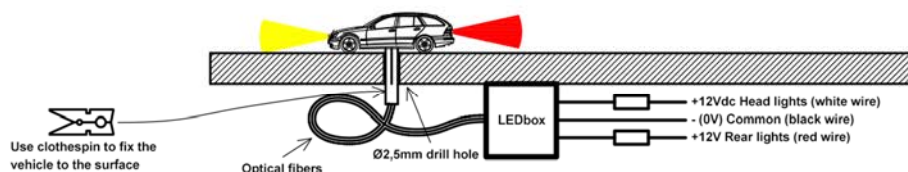

Die Installation ist einfach: Sie müssen nur ein Loch (Durchmesser. = 2,5 mm) durch die Stützoberfläche üben, um die optischen Fasern auf ein bestimmtes Gerät mit dem Namen LEDBox zu bringen, bei dem die Kopplung zwischen den optischen Fasern und den LED -Lichtquellen stattfindet. Durch den Kauf der mit dem Beleuchtungssystem ausgestatteten Modelle erhalten Sie alles, was Sie benötigen (LEDbox, LEDs -Schaltkreis und Widerstände, die bereits an eine 12Vdc - Netzteil gelötet wurden - nicht enthalten -, das Befestigungsgespräch des Modells, Plastikwaschmaschinen und die Befestigungsschrauben).